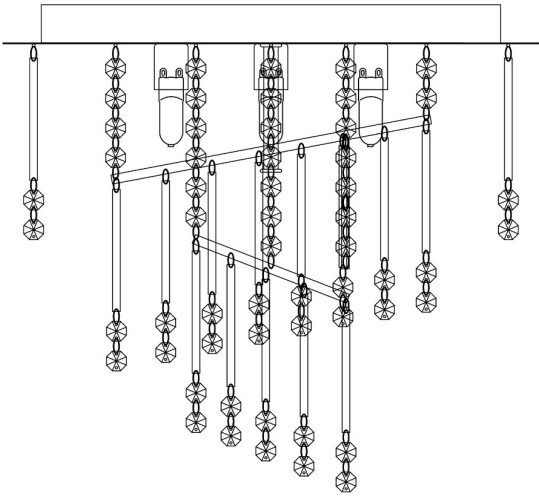

## Lampa sufitowa TERRE 19154M

---

Kod producenta:	003064-016648
Typ lampy:	sufitowe
Seria:	TERRE
Materiał:	kryształ, metal, szkło
Wykończenie:	chrom
Model:	TERRE
Typ źródła światła:	żarówka LED
Rodzaj trzonka:	G9
Kolor:	srebrny, transparentny
Klasa energetyczna:	Od A++ do E
Maksymalna moc [W]:	4x25
Rodzaj ochrony [IP]:	20
Możliwość ściemniania:	Nie
Napięcie [V]:	230
Wysokość [cm]:	32
Średnica [cm]:	35

Ø350mm

320mm