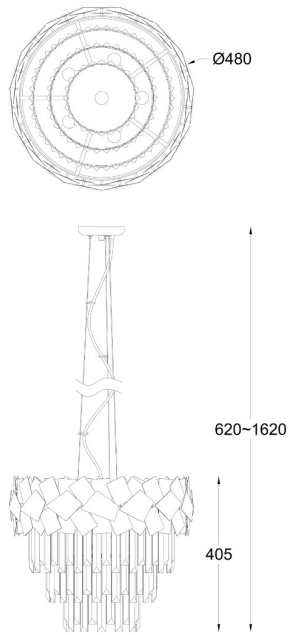

ZUMALINE

Lampa wisząca QUASAR P0506-06A-F4AC

Kod producenta:	003064-011278
Typ lampy:	wiszące
Seria:	Quasar
Materiał:	kryształ, stal nierdzewna
Model:	QUASAR
Typ źródła światła:	żarówka, żarówka LED
Rodzaj trzonka:	E14
Kolor:	srebrny, transparentny
Klasa energetyczna:	Od A++ do E
Maksymalna moc [W]:	6x40
Rodzaj ochrony [IP]:	20
Napięcie [V]:	230
Wysokość [cm]:	62-162
Średnica [cm]:	48

ZUMALINE

VIRTUAL DESIGN

Zeskanuj kod i zobacz lampę w wirtualnej rzeczywistości.
Użyj darmowej aplikacji Zuma Line Virtual Design!

Pobierz aplikację na Google play albo App Store