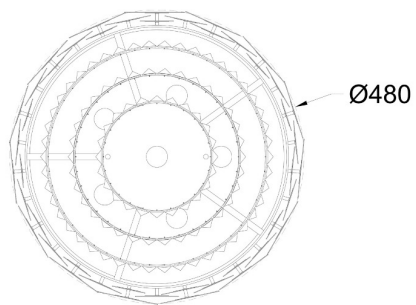

## Lampa sufitowa QUASAR C0506-06A-B5AC

---

|                      |                           |
|----------------------|---------------------------|
| Kod producenta:      | 003064-011274             |
| Typ lampy:           | sufitowe                  |
| Seria:               | Quasar                    |
| Materiał:            | kryształ, stal nierdzewna |
| Model:               | QUASAR                    |
| Typ źródła światła:  | żarówka, żarówka LED      |
| Rodzaj trzonka:      | E14                       |
| Kolor:               | srebrny, transparentny    |
| Klasa energetyczna:  | Od A++ do E               |
| Maksymalna moc [W]:  | 6x40                      |
| Rodzaj ochrony [IP]: | 20                        |
| Napięcie [V]:        | 230                       |
| Wysokość [cm]:       | 42                        |
| Średnica [cm]:       | 48                        |