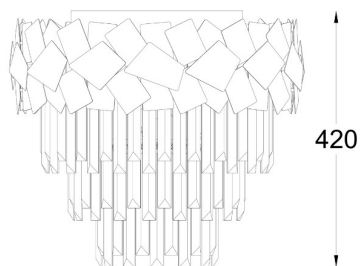

## Lampa sufitowa QUASAR C0506-06A-B5AC

---

|                      |                           |
|----------------------|---------------------------|
| Kod producenta:      | 003064-011274             |
| Typ lampy:           | sufitowe                  |
| Seria:               | Quasar                    |
| Materiał:            | kryształ, stal nierdzewna |
| Model:               | QUASAR                    |
| Typ źródła światła:  | żarówka, żarówka LED      |
| Rodzaj trzonka:      | E14                       |
| Kolor:               | srebrny, transparentny    |
| Klasa energetyczna:  | Od A++ do E               |
| Maksymalna moc [W]:  | 6x40                      |
| Rodzaj ochrony [IP]: | 20                        |
| Napięcie [V]:        | 230                       |
| Wysokość [cm]:       | 42                        |
| Średnica [cm]:       | 48                        |