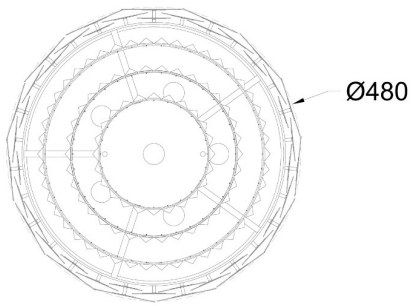

ZUMALINE

Lampa sufitowa QUASAR C0506-06A-B5E3

Kod producenta:	003064-011273
Typ lampy:	sufitowe
Seria:	Quasar
Materiał:	kryształ, stal nierdzewna
Model:	QUASAR
Typ źródła światła:	żarówka, żarówka LED
Rodzaj trzonka:	E14
Kolor:	transparentny, złoty
Klasa energetyczna:	Od A++ do E
Maksymalna moc [W]:	6x40
Rodzaj ochrony [IP]:	20
Napięcie [V]:	230
Wysokość [cm]:	42
Średnica [cm]:	48