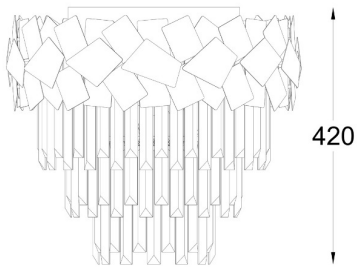

ZUMALINE

Lampa sufitowa QUASAR C0506-06A-B5E3

Kod producenta:	003064-011273
Typ lampy:	sufitowe
Seria:	Quasar
Materiał:	kryształ, stal nierdzewna
Model:	QUASAR
Typ źródła światła:	żarówka, żarówka LED
Rodzaj trzonka:	E14
Kolor:	transparentny, złoty
Klasa energetyczna:	Od A++ do E
Maksymalna moc [W]:	6x40
Rodzaj ochrony [IP]:	20
Napięcie [V]:	230
Wysokość [cm]:	42
Średnica [cm]:	48

Z U M A L I N E

VIRTUAL DESIGN

Zeskanuj kod i zobacz lampę w wirtualnej rzeczywistości.
Użyj darmowej aplikacji Zuma Line Virtual Design!

Pobierz aplikację na Google play albo App Store