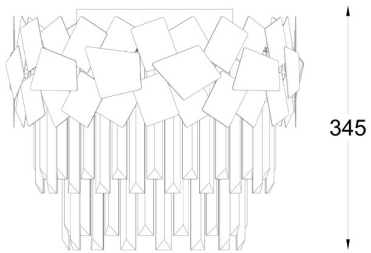

ZUMALINE

Lampa sufitowa QUASAR C0506-05A-B5AC

Kod producenta:	003064-011272
Typ lampy:	sufitowe
Seria:	Quasar
Materiał:	kryształ, stal nierdzewna
Model:	QUASAR
Typ źródła światła:	żarówka, żarówka LED
Rodzaj trzonka:	E14
Kolor:	srebrny, transparentny
Klasa energetyczna:	Od A++ do E
Maksymalna moc [W]:	5x40
Rodzaj ochrony [IP]:	20
Napięcie [V]:	230
Wysokość [cm]:	34,5
Średnica [cm]:	41

Z U M A L I N E

VIRTUAL DESIGN

Zeskanuj kod i zobacz lampę w wirtualnej rzeczywistości.
Użyj darmowej aplikacji Zuma Line Virtual Design!

Pobierz aplikację na Google play albo App Store