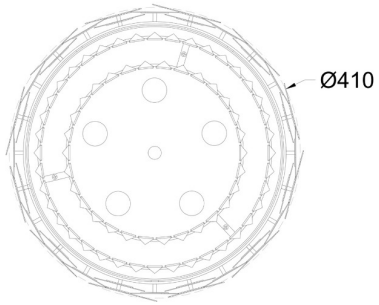

ZUMALINE

Lampa sufitowa QUASAR C0506-05A-B5AC

Kod producenta:	003064-011272
Typ lampy:	sufitowe
Seria:	Quasar
Materiał:	kryształ, stal nierdzewna
Model:	QUASAR
Typ źródła światła:	żarówka, żarówka LED
Rodzaj trzonka:	E14
Kolor:	srebrny, transparentny
Klasa energetyczna:	Od A++ do E
Maksymalna moc [W]:	5x40
Rodzaj ochrony [IP]:	20
Napięcie [V]:	230
Wysokość [cm]:	34,5
Średnica [cm]:	41