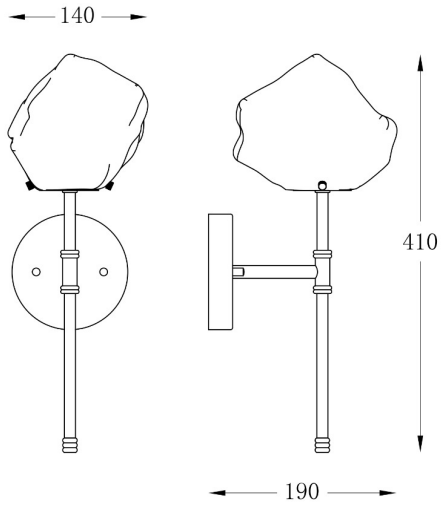

ZUMALINE

Kinkiet ROCK W0488-01D-SEAC

Kod producenta:	003064-010944
Typ lampy:	kinkiety
Seria:	Rock
Materiał:	szkło
Model:	ROCK
Typ źródła światła:	żarówka halogenowa, żarówka LED
Rodzaj trzonka:	G9
Kolor:	czarny, złoty
Klasa energetyczna:	Od A++ do E
Maksymalna moc [W]:	28
Rodzaj ochrony [IP]:	20
Napięcie [V]:	230
Wysokość [cm]:	41
Szerokość [cm]:	14
Głębokość [cm]:	19