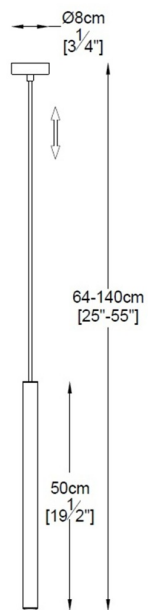

ZUMALINE

Lampa wisząca LOYA P0461-01A-K4K4

Kod producenta: 003064-008383
Materiał: metal
Model: LOYA
Typ źródła światła: wbudowany LED
Kolor: złoty
Klasa energetyczna: A+
Maksymalna moc [W]: 5
Rodzaj ochrony [IP]: 20
Napięcie [V]: 230
Ilość lumenów: 450
Ilość kelwinów: 3000
Wysokość [cm]: 140
Średnica [cm]: 3,2