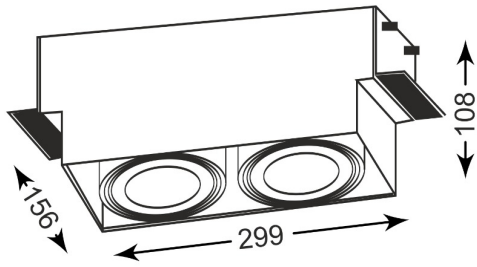

ZUMALINE

Spot ONEON DL 111-2 94364-BK

Kod producenta:	003064-007848
Typ lampy:	reflektorki i spoty
Seria:	Oneon
Materiał:	metal
Model:	ONEON
Typ żarówki:	ES111
Typ źródła światła:	żarówka LED
Rodzaj trzonka:	GU10
Kolor:	czarny
Klasa energetyczna:	Od A++ do E
Maksymalna moc [W]:	2x15
Rodzaj ochrony [IP]:	20
Napięcie [V]:	230
Wysokość [cm]:	10,8
Długość [cm]:	29,9
Szerokość [cm]:	15,6