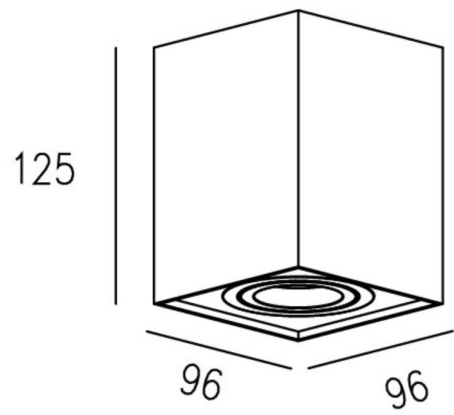

## Spot QUADRO 89200-BK-N

---

Kod producenta:	003064-024554
Typ lampy:	reflektorki i spoty
Seria:	Quadro
Materiał:	aluminium
Model:	QUADRO
Typ źródła światła:	żarówka
Rodzaj trzonka:	GU10
Kolor:	czarny
Klasa energetyczna:	Od A++ do E
Maksymalna moc [W]:	50
Rodzaj ochrony [IP]:	20
Napięcie [V]:	230
Wysokość [cm]:	12,5
Długość [cm]:	9,6
Szerokość [cm]:	9,6