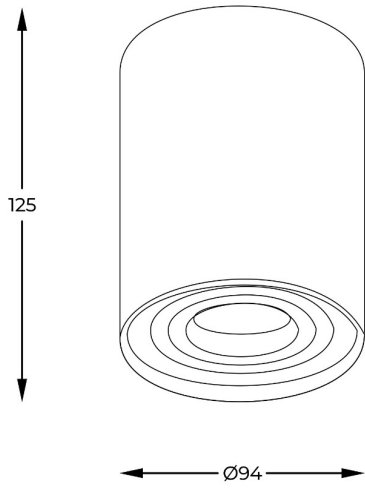

## Spot ROND00 SL 1 44805-N

---

Kod producenta:	003064-024548
Typ lampy:	reflektorki i spoty
Seria:	Rondoo SL
Materiał:	aluminium
Model:	ROND00
Typ źródła światła:	żarówka
Rodzaj trzonka:	GU10
Kolor:	srebrny
Maksymalna moc [W]:	50
Rodzaj ochrony [IP]:	20
Napięcie [V]:	230
Wysokość [cm]:	12,5
Średnica [cm]:	9,6