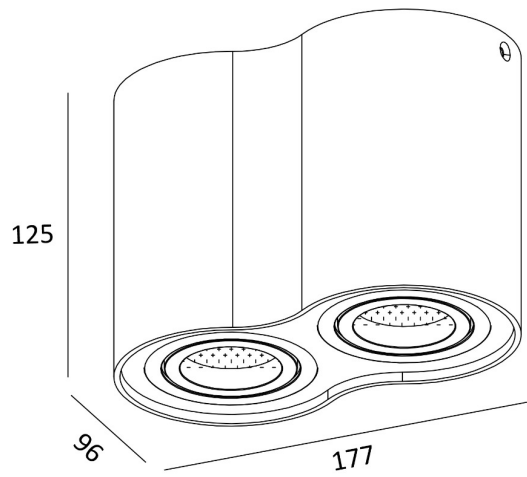

ZUMALINE

Spot RONDOO SL 2 50407-BK

Kod producenta:	003064-001142
Typ lampy:	reflektorki i spoty
Seria:	Rondoo SL
Materiał:	aluminium
Model:	RONDOO
Typ źródła światła:	żarówka
Rodzaj trzonka:	GU10
Kolor:	czarny
Klasa energetyczna:	Od A++ do E
Maksymalna moc [W]:	2x50
Rodzaj ochrony [IP]:	20
Napięcie [V]:	230
Wysokość [cm]:	12,5
Szerokość [cm]:	17,7
Średnica [cm]:	9,6