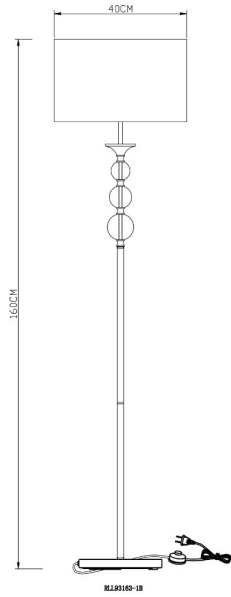

## Lampa podłogowa REA RLL93163-1W

---

Kod producenta:	003064-001659
Typ lampy:	podlogowe
Seria:	Rea
Materiał:	metal, szkło, tkanina
Wykończenie:	chrom
Model:	REA
Typ źródła światła:	żarówka, żarówka LED
Rodzaj trzonka:	E27
Kolor:	biały, srebrny
Klasa energetyczna:	Od A++ do E
Maksymalna moc [W]:	60
Rodzaj ochrony [IP]:	20
Napięcie [V]:	230
Wysokość [cm]:	160
Średnica [cm]:	40