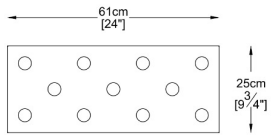

ZUMALINE

Lampa wisząca LOYA P0461-11A-B5SC

Kod producenta:	003064-003496
Typ lampy:	wiszące
Seria:	Loya
Materiał:	metal
Wykończenie:	chrom
Model:	LOYA
Typ źródła światła:	wbudowany LED
Kolor:	miedziany, srebrny, złoty
Klasa energetyczna:	A+
Rodzaj ochrony [IP]:	20
Napięcie [V]:	230
Ilość lumenów:	4950
Ilość kelwinów:	3000
Wysokość [cm]:	78-140
Długość [cm]:	61
Szerokość [cm]:	25