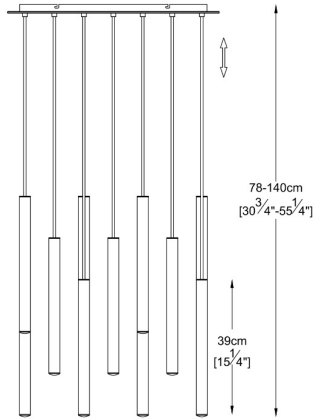

ZUMALINE

Lampa wisząca LOYA P0461-11A-B5SC

Kod producenta:	003064-003496
Typ lampy:	wiszące
Seria:	Loya
Materiał:	metal
Wykończenie:	chrom
Model:	LOYA
Typ źródła światła:	wbudowany LED
Kolor:	miedziany, srebrny, złoty
Klasa energetyczna:	A+
Rodzaj ochrony [IP]:	20
Napięcie [V]:	230
Ilość lumenów:	4950
Ilość kelwinów:	3000
Wysokość [cm]:	78-140
Długość [cm]:	61
Szerokość [cm]:	25

Z U M A L I N E

VIRTUAL DESIGN

Scan the code and see the lamp in virtual reality.
Use the free Zuma Line Virtual Design app!

Download the app from Google play or the App Store