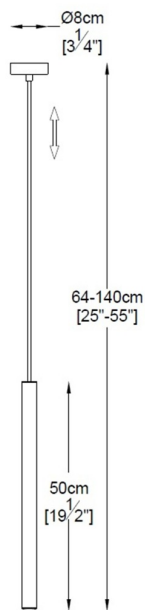

ZUMALINE

Lampa wisząca LOYA P0461-01A-L8L8

Kod producenta: 003064-003493
Typ lampy: wiszace
Seria: Loya
Materiał: metal
Model: LOYA
Typ źródła światła: wbudowany LED
Kolor: czarny
Klasa energetyczna: A+
Maksymalna moc [W]: 5
Rodzaj ochrony [IP]: 20
Napięcie [V]: 230
Ilość lumenów: 450
Ilość kelwinów: 3000
Wysokość [cm]: 140
Średnica [cm]: 3,2

ZUMALINE

VIRTUAL DESIGN

Scan the code and see the lamp in virtual reality.
Use the free Zuma Line Virtual Design app!

Download the app from Google play or the App Store