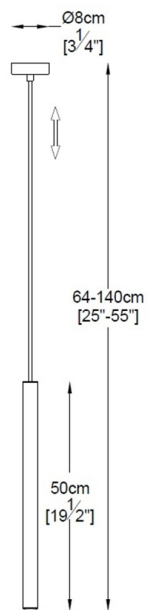

ZUMALINE

Lampa wisząca LOYA P0461-01A-S8S8

Kod producenta:	003064-003492
Typ lampy:	wiszące
Seria:	Loya
Materiał:	metal
Wykończenie:	mat
Model:	LOYA
Typ źródła światła:	wbudowany LED
Kolor:	biały
Klasa energetyczna:	A+
Maksymalna moc [W]:	5
Rodzaj ochrony [IP]:	20
Napięcie [V]:	230
Ilość lumenów:	450
Ilość kelwinów:	3000
Wysokość [cm]:	140
Średnica [cm]:	3,2