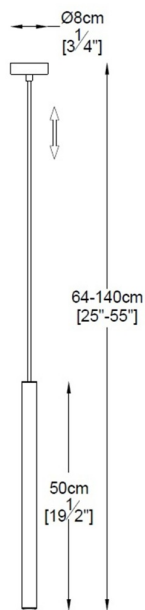

ZUMALINE

Lampa wisząca LOYA P0461-01A-L7L7

Kod producenta: 003064-003491
Typ lampy: wiszace
Seria: Loya
Materiał: metal
Model: LOYA
Typ źródła światła: wbudowany LED
Kolor: miedziany
Klasa energetyczna: A+
Maksymalna moc [W]: 5
Napięcie [V]: 230
Ilość lumenów: 450
Ilość kelwinów: 3000
Wysokość [cm]: 140
Średnica [cm]: 3,2

ZUMALINE

VIRTUAL DESIGN

Scan the code and see the lamp in virtual reality.
Use the free Zuma Line Virtual Design app!

Download the app from Google play or the App Store