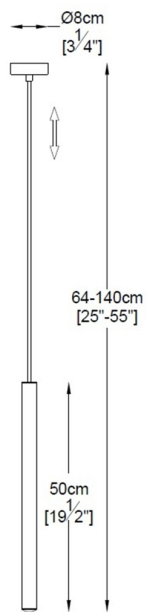

Attention!

The color of the lamp shown
in the photos may be different in reality.
A big influence on its shade
is the ambient lighting.