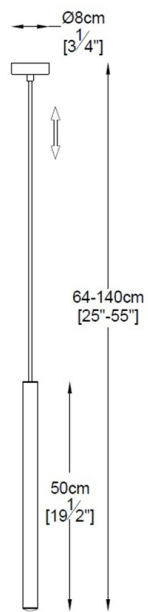

## Lampa wisząca LOYA P0461-01A-F4F4

---

Kod producenta: 003064-003489  
Typ lampy: wiszace  
Seria: Loya  
Materiał: metal  
Wykończenie: chrom  
Model: LOYA  
Typ źródła światła: wbudowany LED  
Kolor: srebrny  
Klasa energetyczna: A+  
Maksymalna moc [W]: 5  
Rodzaj ochrony [IP]: 20  
Napięcie [V]: 230  
Ilość lumenów: 450  
Ilość kelwinów: 3000  
Wysokość [cm]: 140  
Średnica [cm]: 3,2