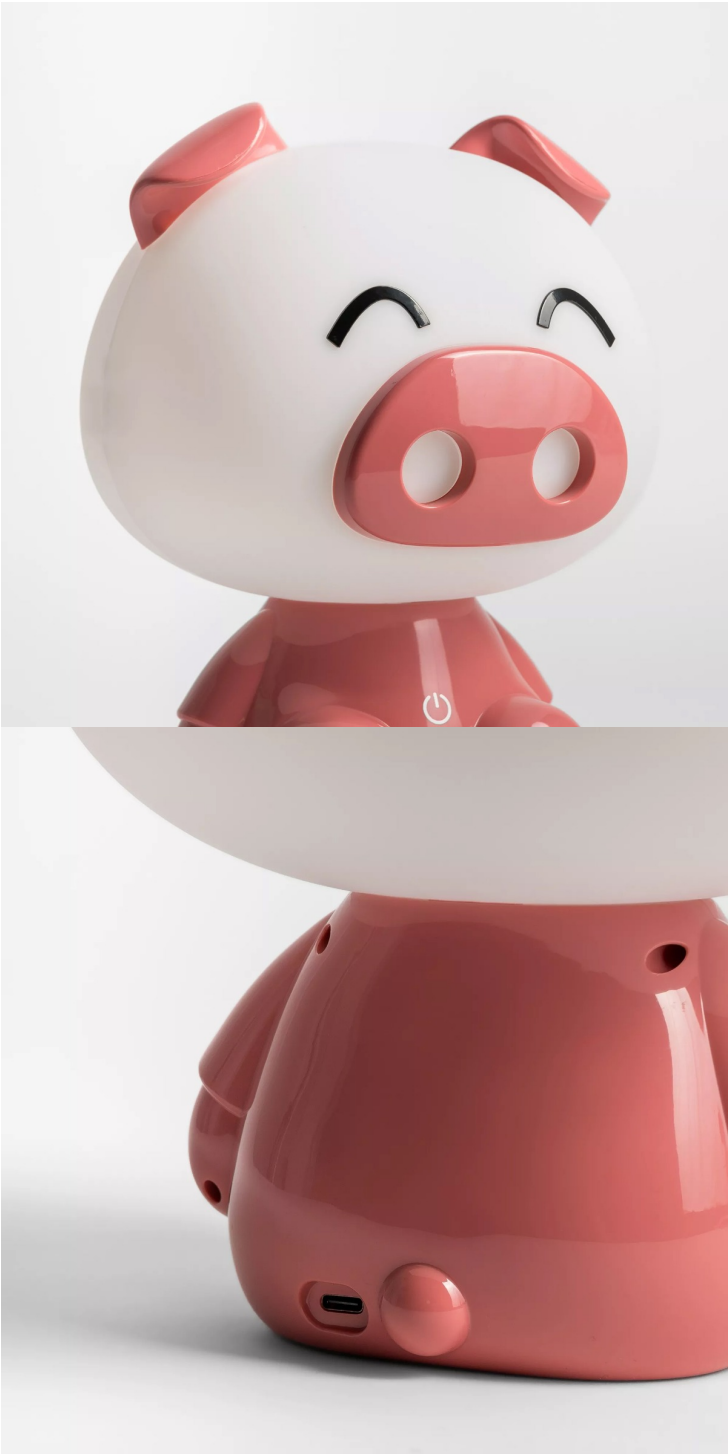

ZUMALINE

KDR-603B-PK LAMPA STOŁOWA ŚWINKA RÓŻOWA/PINK

Kod producenta: 003064-027762
Typ lampy: biurkowe
Seria: PIG
Materiał: plastik
Model: PIG
Typ źródła światła: wbudowany LED
Kolor: różowy
Maksymalna moc [W]: 3W
Ilość lumenów: 93
Ilość kelwinów: 4000
Wysokość [cm]: 25
Długość [cm]: 19,3
Szerokość [cm]: 16,7